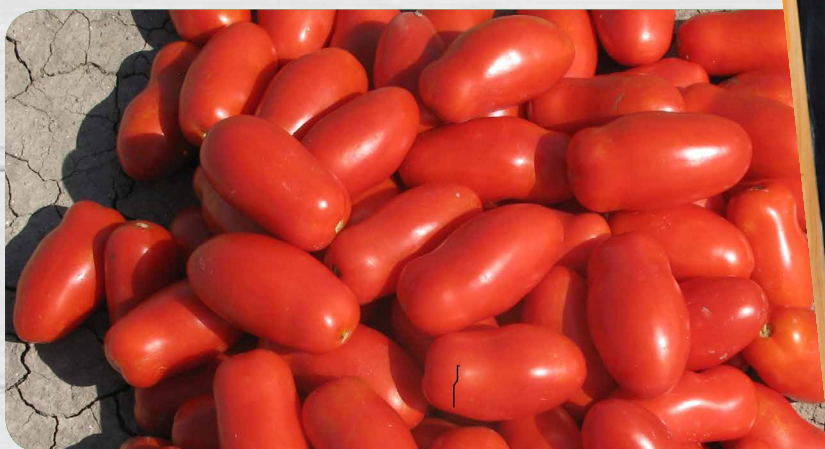

nunhems®

BASF
We create chemistry

Ussar

Παραγωγικότητα και σταθερότητα

- Υβρίδιο μεσαίου κύκλου
- Υγιές και συμπαγές φυτό
- Καλή κάλυψη καρπών έως το στάδιο της συγκομιδής
- Υψηλό δυναμικό παραγωγής
- Εξαιρετικό κόκκινο χρώμα καρπών
- Διατηρησιμότητα στο χωράφι